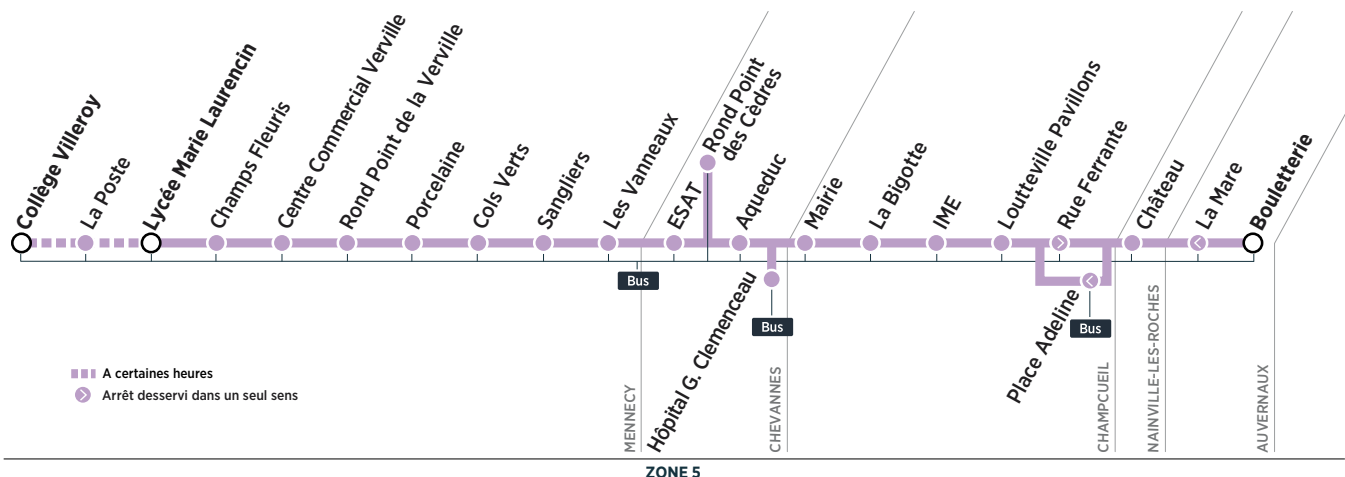

**Lundi, mardi, jeudi et vendredi - Période scolaire**

| Station                     | 16:00 | 17:05 | 18:05 |
|-----------------------------|-------|-------|-------|
| <b>MENNECY</b>              |       |       |       |
| Collège Villeroy            | 16:00 | 17:05 |       |
| La Poste                    | 16:01 | 17:06 |       |
| Lycée Marie Laurencin       | 16:05 | 17:10 | 18:05 |
| Champs Fleuris              | 16:10 | 17:15 | 18:10 |
| Centre Commercial Verville  | 16:12 | 17:17 | 18:12 |
| Rond Point de la Verville   | 16:13 | 17:18 | 18:13 |
| Porcelaine                  | 16:14 | 17:19 | 18:14 |
| Cols Verts                  | 16:15 | 17:20 | 18:15 |
| Sangliers                   | 16:16 | 17:21 | 18:16 |
| Les Vanneaux                | 16:16 | 17:21 | 18:16 |
| <b>CHEVANNES</b>            |       |       |       |
| ESAT                        | 16:18 | 17:23 | 18:18 |
| Rond Point des Cèdres       | 16:19 | 17:24 | 18:19 |
| Aqueduc                     | 16:20 | 17:25 | 18:20 |
| Hôpital G. Clemenceau       | 16:22 | 17:27 | 18:22 |
| <b>CHAMPCUEIL</b>           |       |       |       |
| Mairie                      | 16:25 | 17:30 | 18:25 |
| La Bigotte                  | 16:26 | 17:31 | 18:26 |
| IME                         | 16:28 | 17:33 | 18:28 |
| Loutteville Pavillons       | 16:30 | 17:35 | 18:30 |
| Rue Ferrante                | 16:32 | 17:37 | 18:32 |
| <b>NAINVILLE-LES-ROCHES</b> |       |       |       |
| Château                     | 16:37 | 17:42 | 18:37 |
| <b>AUVERNAUX</b>            |       |       |       |
| Bouletterie                 | 16:42 | 17:47 | 18:42 |